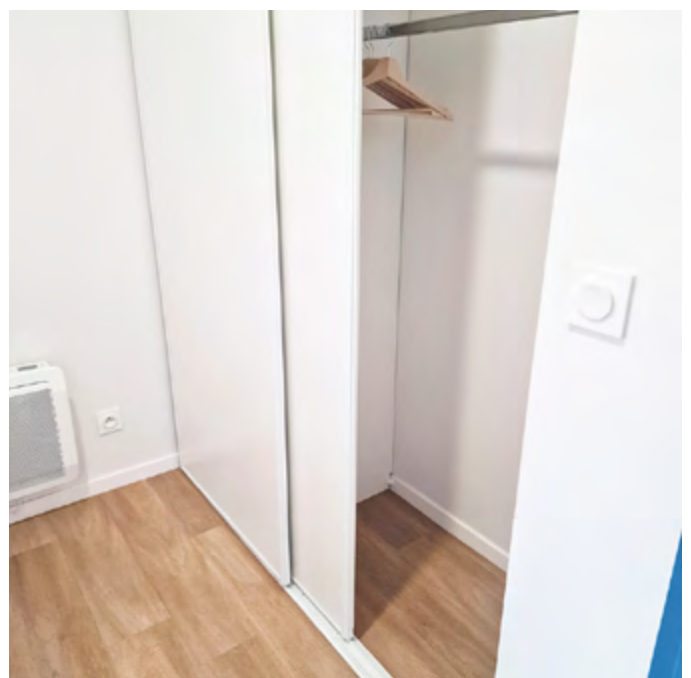

Notre marionnette-mascotte, Toko,
vous souhaite la bienvenue !

Espace Jéliote

Centre national de la marionnette

NOS CHAMBRES

Chambre 1

Les équipements de la chambre :

- 1 lit simple (draps fournis)
- 1 table de chevet
- 1 bureau et 1 chaise
- 1 grand placard avec cintres

Chambre 2

Les équipements de la chambre :

- 1 lit double (draps fournis)
- 1 table de chevet
- 1 bureau et 1 chaise
- 1 grand placard avec cintres

Chambre 3

Les équipements de la chambre :

- 1 lit double (draps fournis)
- 1 table de chevet
- 1 bureau et 1 chaise
- 1 grand placard avec cintres

Chambre 4

Les équipements de la chambre :

- 1 lit double (draps fournis)
- 1 table de chevet
- 1 bureau et 1 chaise
- 1 grand placard avec cintres

Salle de douche et WC (séparés)

Les équipements de la salle de douche :

- douche
- vasque, miroir
- étagère
- serviettes fournies

WC séparés

Cuisine (rez-de-chaussée)

Les équipements de la cuisine :

- plaque à induction
- hotte
- lave-vaisselle
- four
- micro-ondes
- frigidaire
- machine à café
- bouilloire
- vaisselle et ustensiles de cuisine