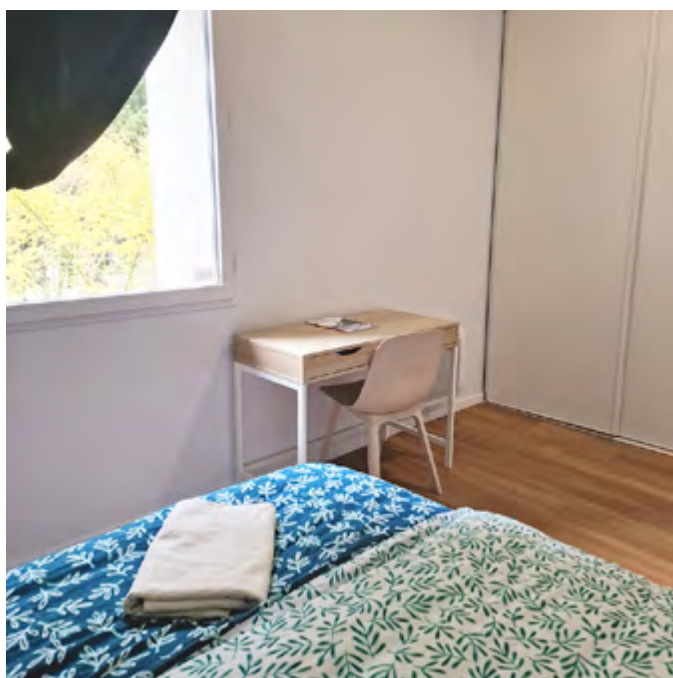

Notre marionnette-mascotte, Toko,
vous souhaite la bienvenue !

Espace Jéliote

Centre national de la marionnette

NOS CHAMBRES

Chambre 1

Les équipements de la chambre :

- 1 lit simple (draps fournis)
- 1 table de chevet
- 1 bureau et 1 chaise
- 1 grand placard avec cintres

Chambre 2

Les équipements de la chambre :

- 1 lit double (draps fournis)
- 1 table de chevet
- 1 bureau et 1 chaise
- 1 grand placard avec cintres

Chambre 3

Les équipements de la chambre :

- 1 lit double (draps fournis)
- 1 table de chevet
- 1 bureau et 1 chaise
- 1 grand placard avec cintres

Chambre 4

Les équipements de la chambre :

- 1 lit double (draps fournis)
- 1 table de chevet
- 1 bureau et 1 chaise
- 1 grand placard avec cintres

Salle de douche et WC (séparés)

Les équipements de la salle de douche :