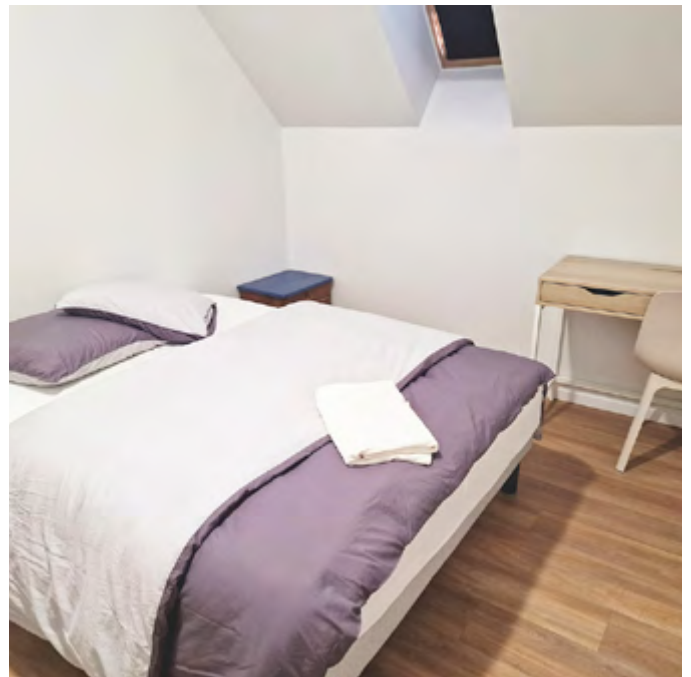

Notre marionnette-mascotte, Toko,
vous souhaite la bienvenue !

Espace Jéliote

Centre national de la marionnette

NOS CHAMBRES

Chambre 1

Les équipements de la chambre :

- 1 lit simple (draps fournis)
- 1 table de chevet
- 1 bureau et 1 chaise
- 1 grand placard avec cintres

Chambre 2

Les équipements de la chambre :

- 1 lit double (draps fournis)
- 1 table de chevet
- 1 bureau et 1 chaise
- 1 grand placard avec cintres

Chambre 3

Les équipements de la chambre :

- 1 lit double (draps fournis)
- 1 table de chevet
- 1 bureau et 1 chaise
- 1 grand placard avec cintres

Chambre 4

Les équipements de la chambre :

- 1 lit double (draps fournis)
- 1 table de chevet
- 1 bureau et 1 chaise
- 1 grand placard avec cintres

Salle de douche et WC (séparés)

Les équipements de la salle de douche :