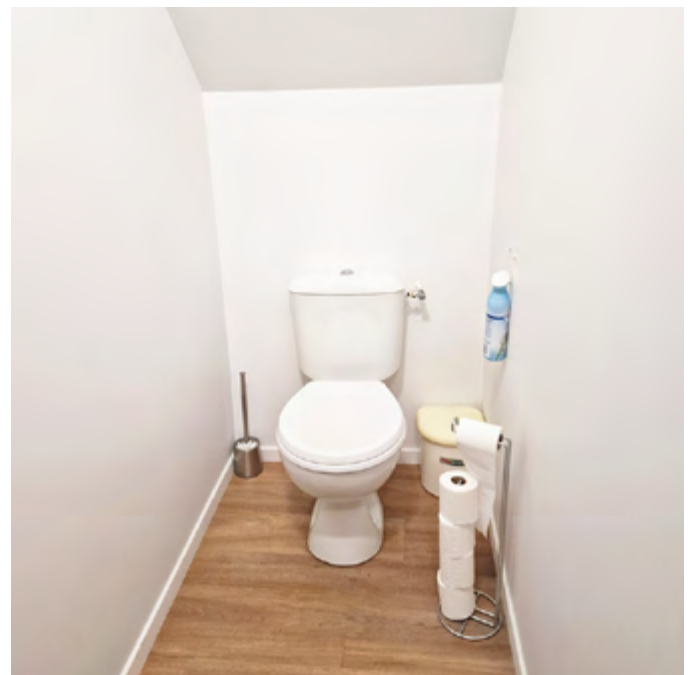

Notre marionnette-mascotte, Toko,
vous souhaite la bienvenue !

Espace Jéliote

Centre national de la marionnette

NOS CHAMBRES

Chambre 1

Les équipements de la chambre :

- 1 lit simple (draps fournis)
- 1 table de chevet
- 1 bureau et 1 chaise
- 1 grand placard avec cintres

Chambre 2

Les équipements de la chambre :

- 1 lit double (draps fournis)
- 1 table de chevet
- 1 bureau et 1 chaise
- 1 grand placard avec cintres

Chambre 3

Les équipements de la chambre :

- 1 lit double (draps fournis)
- 1 table de chevet
- 1 bureau et 1 chaise
- 1 grand placard avec cintres

Chambre 4

Les équipements de la chambre :

- 1 lit double (draps fournis)
- 1 table de chevet
- 1 bureau et 1 chaise
- 1 grand placard avec cintres

Salle de douche et WC (séparés)

Les équipements de la salle de douche :

- douche
- vasque, miroir
- étagère
- serviettes fournies

WC séparés

Cuisine (rez-de-chaussée)

Les équipements de la cuisine :

- plaque à induction
- hotte
- lave-vaisselle
- four
- micro-ondes
- frigidaire
- machine à café
- bouilloire
- vaisselle et ustensiles de cuisine