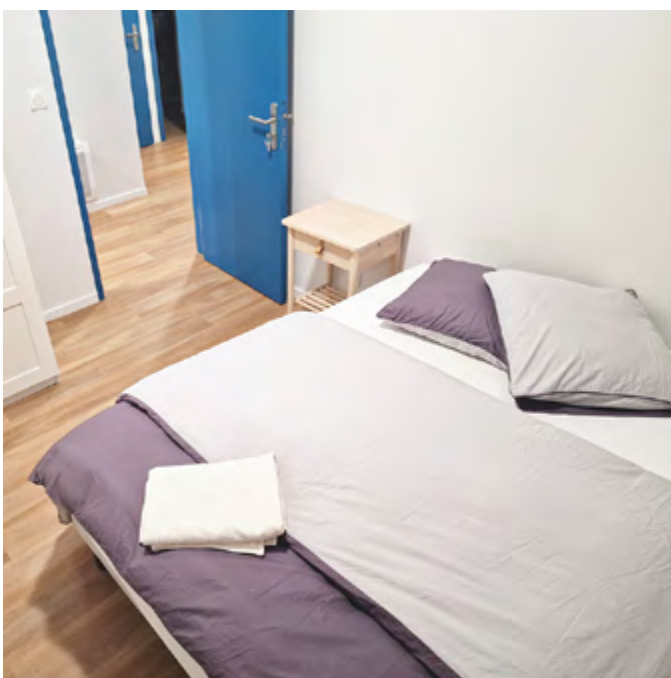

Notre marionnette-mascotte, Toko,
vous souhaite la bienvenue !

Espace Jéliote

Centre national de la marionnette

NOS CHAMBRES

Chambre 1

Les équipements de la chambre :

- 1 lit simple (draps fournis)
- 1 table de chevet
- 1 bureau et 1 chaise
- 1 grand placard avec cintres

Chambre 2

Les équipements de la chambre :

- 1 lit double (draps fournis)
- 1 table de chevet
- 1 bureau et 1 chaise
- 1 grand placard avec cintres

Chambre 3

Les équipements de la chambre :

- 1 lit double (draps fournis)
- 1 table de chevet
- 1 bureau et 1 chaise
- 1 grand placard avec cintres

Chambre 4

Les équipements de la chambre :

- 1 lit double (draps fournis)
- 1 table de chevet
- 1 bureau et 1 chaise
- 1 grand placard avec cintres

Salle de douche et WC (séparés)

Les équipements de la salle de douche :