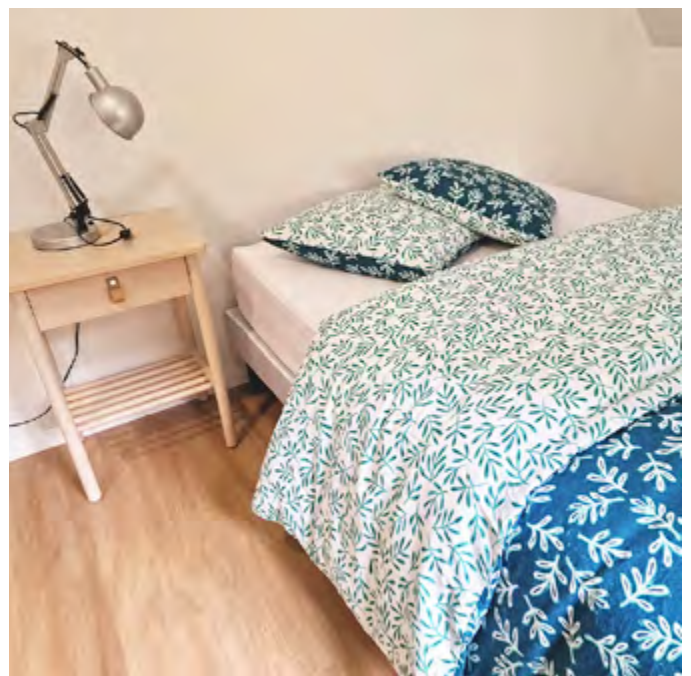

Notre marionnette-mascotte, Toko,
vous souhaite la bienvenue !

Espace Jéliote

Centre national de la marionnette

NOS CHAMBRES

Chambre 1

Les équipements de la chambre :

- 1 lit simple (draps fournis)
- 1 table de chevet
- 1 bureau et 1 chaise
- 1 grand placard avec cintres

Chambre 2

Les équipements de la chambre :

- 1 lit double (draps fournis)
- 1 table de chevet
- 1 bureau et 1 chaise
- 1 grand placard avec cintres

Chambre 3

Les équipements de la chambre :

- 1 lit double (draps fournis)
- 1 table de chevet
- 1 bureau et 1 chaise
- 1 grand placard avec cintres

Chambre 4

Les équipements de la chambre :

- 1 lit double (draps fournis)
- 1 table de chevet
- 1 bureau et 1 chaise
- 1 grand placard avec cintres

Salle de douche et WC (séparés)

Les équipements de la salle de douche :