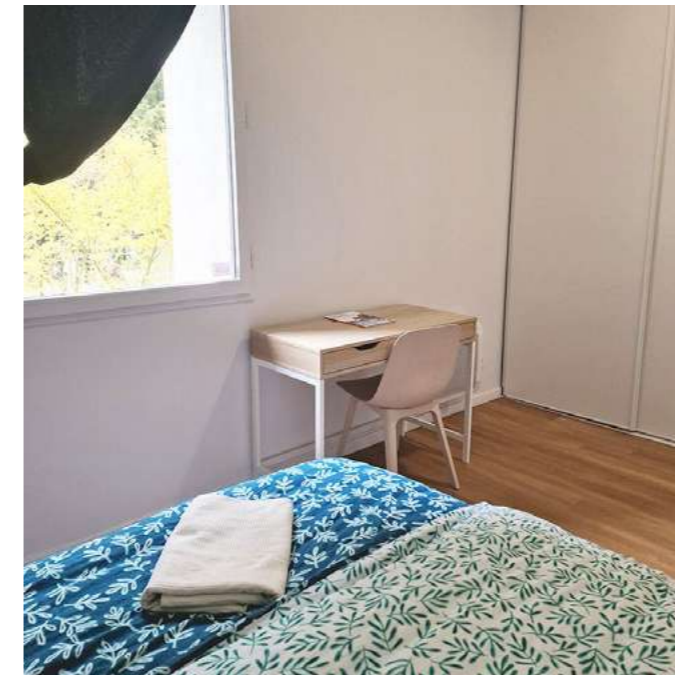

Espace Jéliote

Centre national de la marionnette

NOS CHAMBRES

L'Espace Jéliote à la tombée de la nuit

Chambre 1

Les équipements de la chambre :

- 1 lit simple (draps fournis)
- 1 table de chevet
- 1 bureau et 1 chaise
- 1 grand placard avec cintres

Chambre 2

Les équipements de la chambre :

- 1 lit double (draps fournis)
- 1 table de chevet
- 1 bureau et 1 chaise
- 1 grand placard avec cintres

Chambre 3

Les équipements de la chambre :

- 1 lit double (draps fournis)
- 1 table de chevet
- 1 bureau et 1 chaise
- 1 grand placard avec cintres

Chambre 4

Les équipements de la chambre :

- 1 lit double (draps fournis)
- 1 table de chevet
- 1 bureau et 1 chaise
- 1 grand placard avec cintres

Salle de douche et WC (séparés)

Les équipements de la salle de douche :