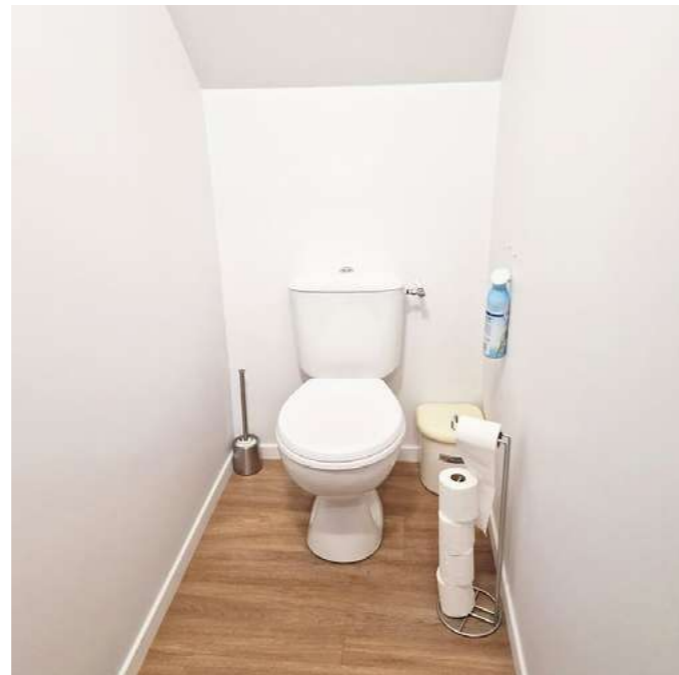

Espace Jéliote

Centre national de la marionnette

NOS CHAMBRES

L'Espace Jéliote à la tombée de la nuit

Chambre 1

Les équipements de la chambre :

- 1 lit simple (draps fournis)
- 1 table de chevet
- 1 bureau et 1 chaise
- 1 grand placard avec cintres

Chambre 2

Les équipements de la chambre :

- 1 lit double (draps fournis)
- 1 table de chevet
- 1 bureau et 1 chaise
- 1 grand placard avec cintres

Chambre 3

Les équipements de la chambre :

- 1 lit double (draps fournis)
- 1 table de chevet
- 1 bureau et 1 chaise
- 1 grand placard avec cintres

Chambre 4

Les équipements de la chambre :

- 1 lit double (draps fournis)
- 1 table de chevet
- 1 bureau et 1 chaise
- 1 grand placard avec cintres

Salle de douche et WC (séparés)

Les équipements de la salle de douche :

- douche
- vasque, miroir
- étagère
- serviettes fournies

WC séparés

Cuisine (rez-de-chaussée)

Les équipements de la cuisine :

- plaque à induction
- hotte
- lave-vaisselle
- four
- micro-ondes
- frigidaire
- machine à café
- bouilloire
- vaisselle et ustensiles de cuisine